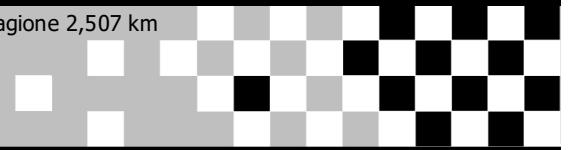

Trofei MES - Round 3 - Magione 25-26/06

RBF CUP

Magione 2,507 km

Riepilogativa qualifiche

Pos	No.	Concorrente	Miglior Tempo	Diff	Gap	Nella Sessione
1	22	CAFFAGNI Giacomo	1:13.594			1° Turno Prove Ufficiali
2	90	ZECCHINATI Giorgio	1:13.931	0.337	0.337	2° Turno Prove Ufficiali
3	13	Gionata FABRI	1:14.705	1.111	0.774	2° Turno Prove Ufficiali
4	4	DE GIOVANNI Massimiliano	1:14.769	1.175	0.064	2° Turno Prove Ufficiali
5	222	DE BONIS Giampiero	1:16.414	2.820	1.645	2° Turno Prove Ufficiali
6	8	LIFRIERI Fabio	1:16.765	3.171	0.351	2° Turno Prove Ufficiali
7	87	LA ROCCA Eliseo	1:17.431	3.837	0.666	2° Turno Prove Ufficiali
8	19	STEFAN LUNG Dan	1:17.629	4.035	0.198	1° Turno Prove Ufficiali
9	21	TOCCOLI Luca	1:17.816	4.222	0.187	2° Turno Prove Ufficiali
10	123	BORGONOVO Mauro	1:17.878	4.284	0.062	2° Turno Prove Ufficiali
11	170	SALVI Riccardo	1:17.967	4.373	0.089	2° Turno Prove Ufficiali
12	194	POZZANI Eros	1:18.261	4.667	0.294	1° Turno Prove Ufficiali
13	83	MARRA Gianluigi	1:18.726	5.132	0.465	2° Turno Prove Ufficiali
14	55	CASAGRANDA Andrea	1:19.245	5.651	0.519	2° Turno Prove Ufficiali
15	7	STEVENAZZI Emanuele	1:19.619	6.025	0.374	2° Turno Prove Ufficiali
16	3	BERTEOTTI Jacopo	1:20.065	6.471	0.446	2° Turno Prove Ufficiali
17	115	CHIERICI Cristian	1:20.313	6.719	0.248	2° Turno Prove Ufficiali
18	16	TUA Alessio	1:20.426	6.832	0.113	2° Turno Prove Ufficiali
19	77	AMELLA Gianluca	1:21.719	8.125	1.293	1° Turno Prove Ufficiali
20	80	COLOMBO Riccardo	1:22.704	9.110	0.985	2° Turno Prove Ufficiali
21	49	PORRICELLI Antonio	1:23.013	9.419	0.309	1° Turno Prove Ufficiali
22	96	RAIMO Cristian	1:23.786	10.192	0.773	2° Turno Prove Ufficiali
23	75	BARABESI Emanuele	1:25.344	11.750	1.558	2° Turno Prove Ufficiali